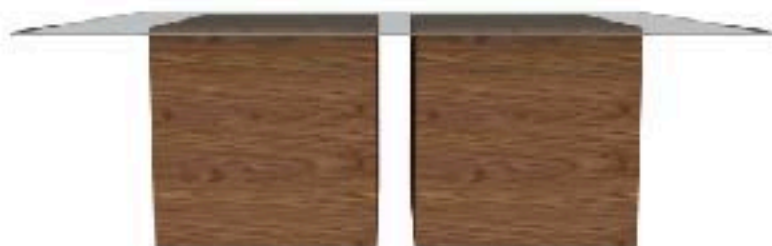

CCO-08

CCO-07

- MESA DE COMEDOR. MADERA DE NOGAL ACABADO SEMI MATE Y CUBIERTA DE CRISTAL.
H75xL220xF110cm.