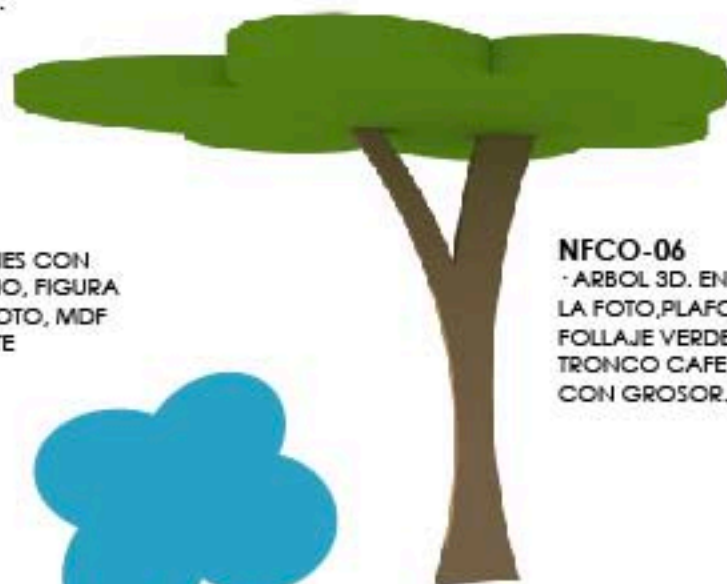

ACFO-06

· LIBRERO. MADERA DE BANAK ACABADO SEMI
MATE
H155xL60xF30cm.

NFCO-01

· CAMA MODELO CARROZA TAMAÑO IDIVIDUAL. EN LA FOTO, MADERA PRIMAVERA Y TECHO DE MANTA. ACABADO SEMI MATE H190cm.

NFCO-02

· CAMA MODELO CASA DEL ARBOL TAMAÑO IDIVIDUAL Y COLCHONETA EXTRA. EN LA FOTO, MADERA PRIMAVERA ACABADO SEMI MATE H210cm.