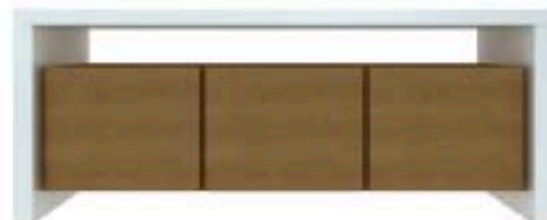

- MESA LATERAL. MADERA DE BANAK ACABADO SEMI MATE. H60xL50xF50cm.

CCO-01

- MESA DE COMEDOR. MADERA DE BANAK ACABADO SEMI MATE
H75xL220xF110cm.

CCO-02

- SILLA DE COMEDOR. MADERA DE BANAK ACABADO SEMI MATE Y TELA
CATALOGO FORMAS

CCO-03

- BUFETERA CON 3 CAJONES Y DOS PUERTAS. MADERA DE BANAK ACABADO SEMI MATE
H75xL160xF50cm.

CCO-04

- MESA DE COMEDOR. MADERA DE BANAK ACABADO SEMI MATE
H75xL220xF110cm.

CCO-05

- SILLA DE COMEDOR. MADERA DE BANAK ACABADO SEMI MATE Y TELA
CATALOGO FORMAS

CCO-06

- BUFETERA GRAPA Y MODULO DE 3 PUERTAS. MADERA DE BANAK ACABADO SEMI MATE
H75xL160xF50cm.

CCO-07

- MESA DE COMEDOR. MADERA DE NOGAL ACABADO SEMI MATE Y CUBIERTA DE CRISTAL.
H75xL220xF110cm.

CCO-08

- SILLA DE COMEDOR. MADERA DE NOGAL ACABADO SEMI MATE Y TELA
CATALOGO FORMAS